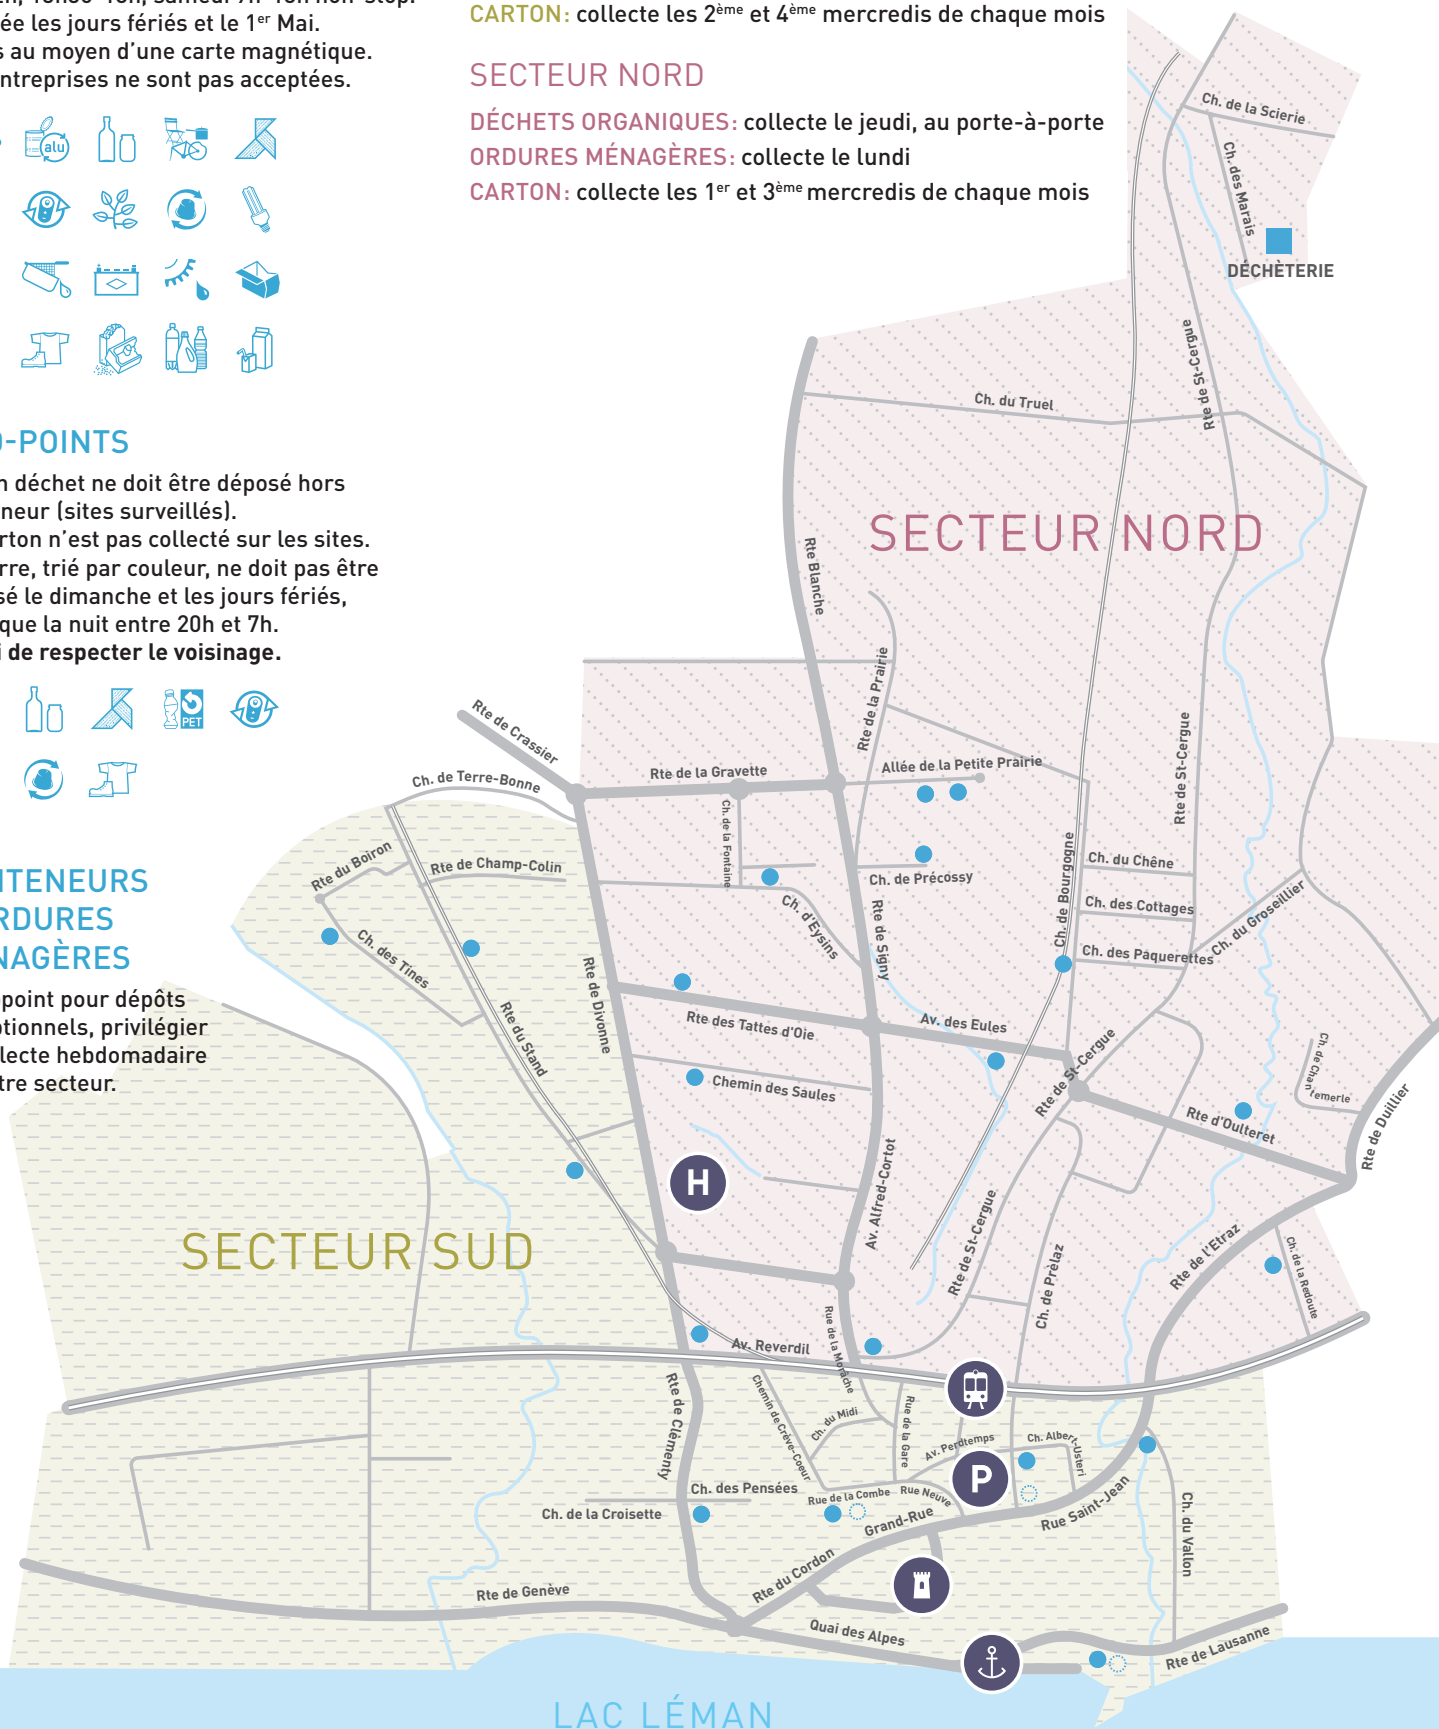

SECTEUR NORD

DÉCHETS ORGANIQUES: collecte le jeudi, au porte-à-porte

ORDURES MÉNAGÈRES: collecte le lundi

CARTON: collecte les 1er et 3ème mercredis de chaque mois