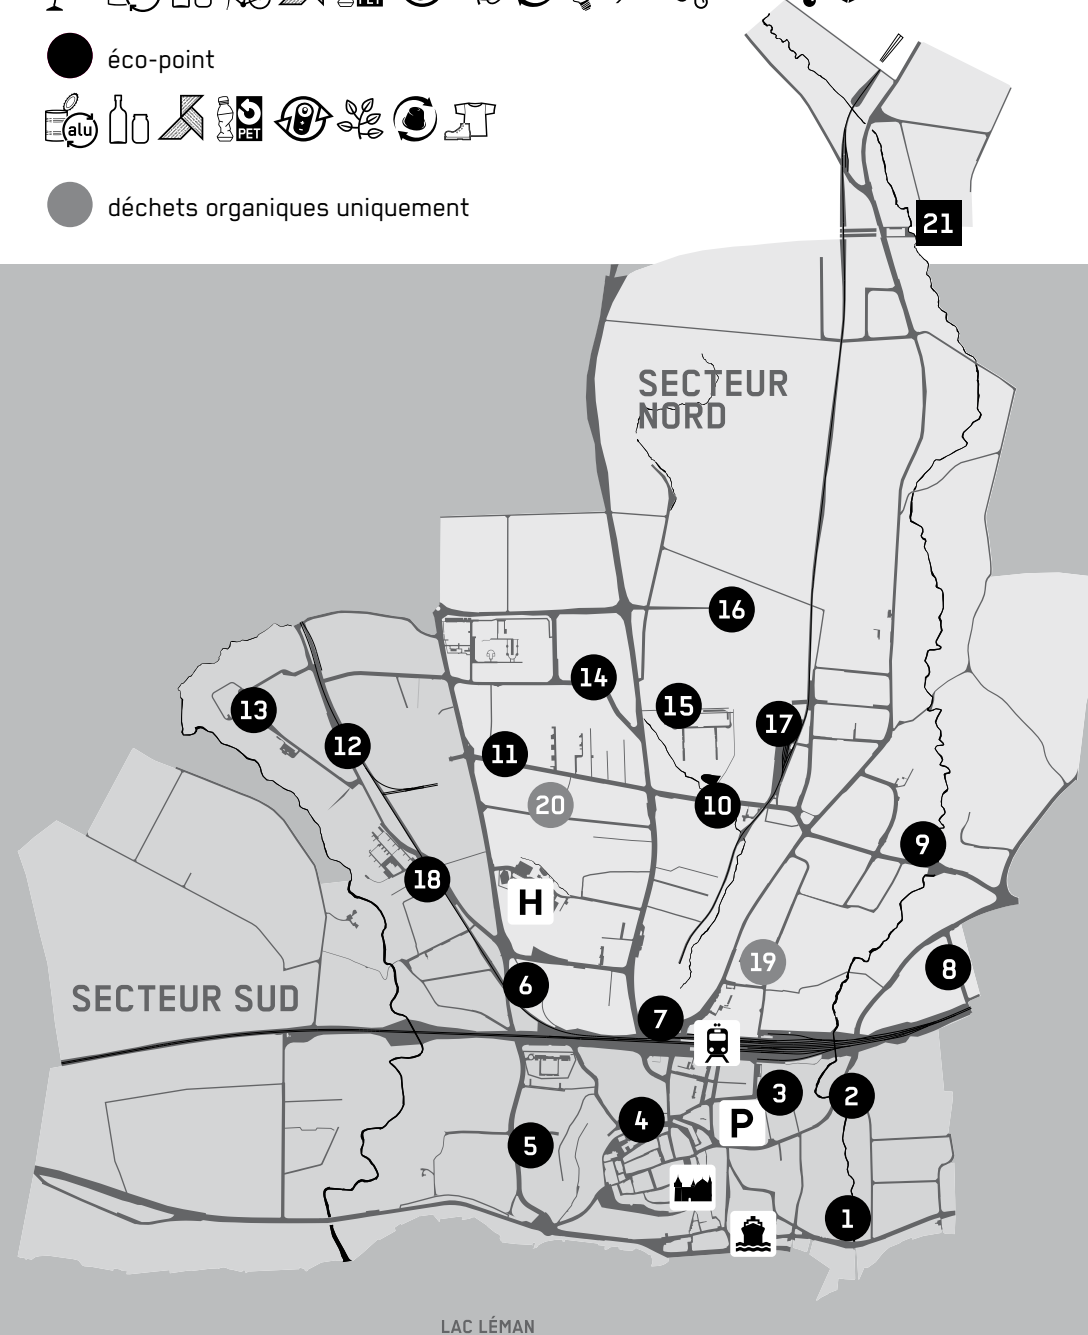

### 17. Bourgogne

Chemin de Bourgogne

### 18. Barillette

Route du Stand - en face  
de l'école de Marans

### 21. Déchèterie

Chemin des Marais 2

### **Déchèterie**

Chemin des Marais 2, accès avec carte magnétique, heures d'ouverture: du lundi au vendredi, 9h -12h, 13h30 - 18h, samedi 9h - 18h non-stop.

Fermée les jours fériés. Les entreprises ne sont pas acceptées.