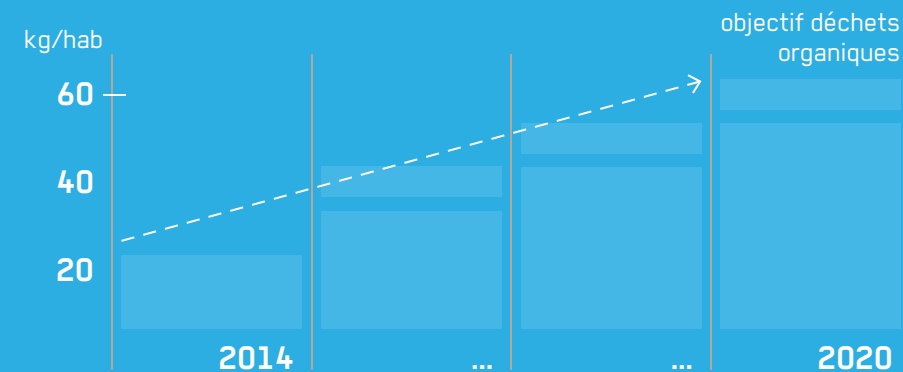

54 %

51 %

← passage
à la taxe
au sac

Collecte des déchets organiques ménagers à Nyon

1/3 du contenu des poubelles des ménages est composé de déchets organiques (restes de repas crus ou cuits, épluchures, marc de café, etc.) qui sont valorisables en biogaz ou compost.

A Nyon, 20 kg/habitant ont été collectés en 2014. L'objectif est d'atteindre 60 kg/habitant d'ici 2020.

Pensez à trier vos déchets organiques et à les emmener à l'un des vingt points de collecte mis à disposition sur la commune !