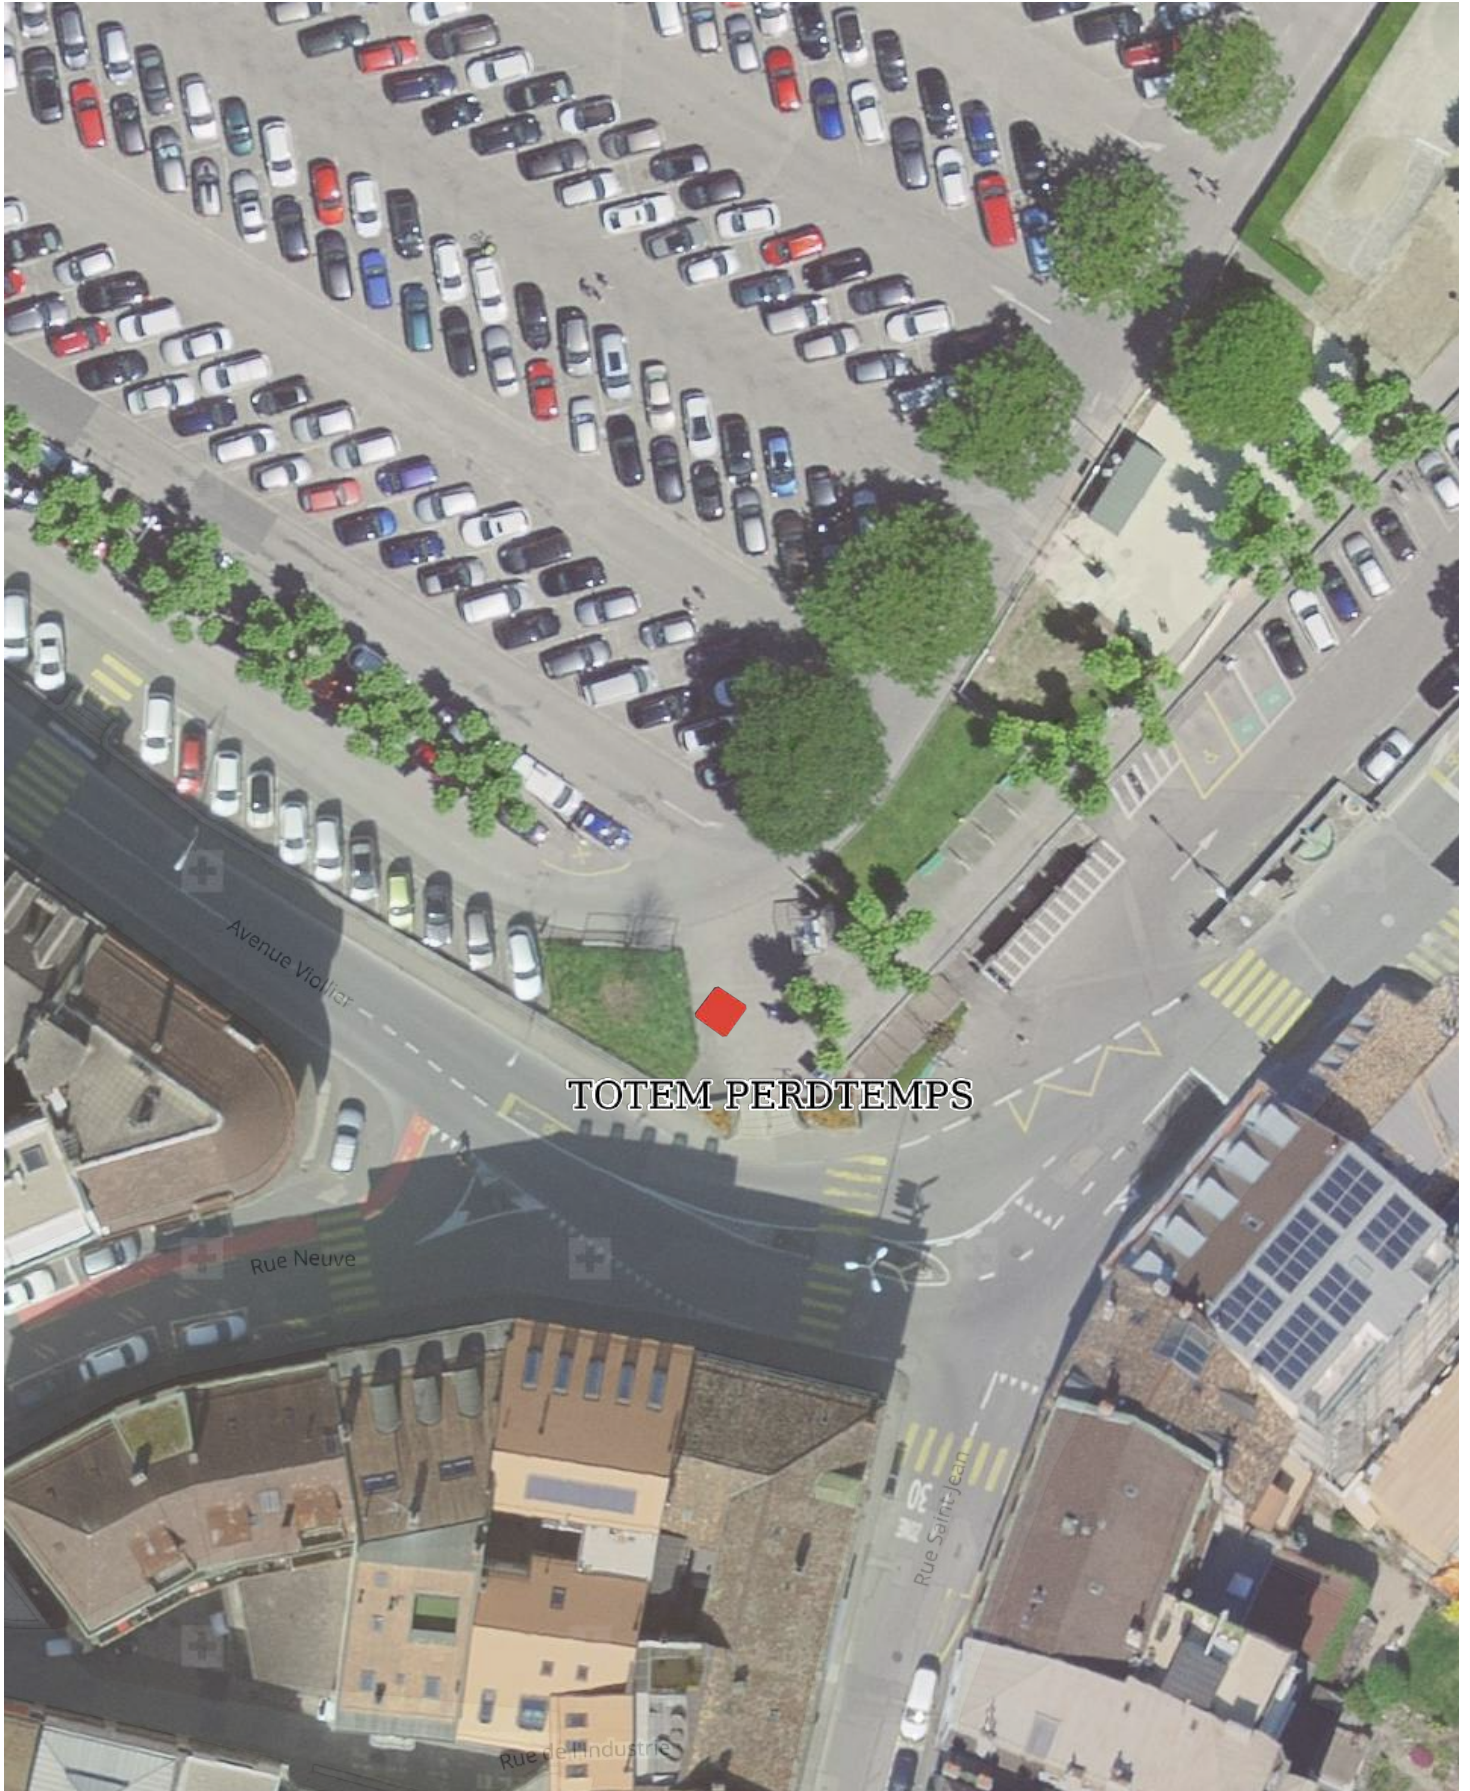

Echelle : 1:1'000
Coordonnées : 2'507'434 / 1'137'678
Date d'impression : 14.11.2019

TOTEM PERDTEMPS

Avenue Viollier

Rue Neuve

Rue de l'Industrie

Rue Saint-Jean

Echelle : 1:500
Coordonnées : 2'507'728 / 1'137'608
Date d'impression : 14.11.2019

TOTEM CENTRE-VILLE

Echelle : 1:500
Coordonnées : 2'507'617 / 1'137'518
Date d'impression : 19.11.2019

Echelle : 1:500
Coordonnées : 2'507'883 / 1'137'276
Date d'impression : 19.11.2019

Echelle : 1:1'000
Coordonnées : 2'508'210 / 1'137'613
Date d'impression : 19.11.2019